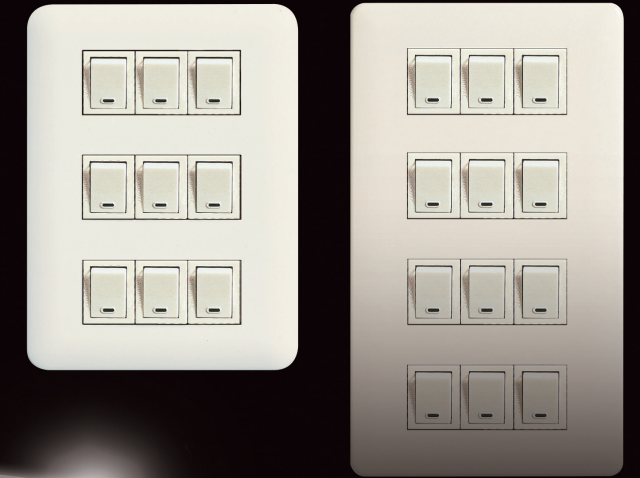

غطاء خارجي مقاوم ممتاز لعوامل الطقس , انيق وسهل استخدامه للباب الخارجي
Outdoor plate with excellent weather proof resistance,
elegant and easy to use door chime.

إدارة كاملة متعددة المفاتيح الكل في لوحة واحدة
Multi-switch complete management
all in one plate.

WEATHER PROOF COVER/ DOOR CHIME

مضاد للعوامل الجوية
Weather Proof

WNG5001-791 X 2
1Way Switch

WNG1081-7

Universal Socket
with Shutter
A-TYPE
Weather Proof
Metal

WN7803K-8
(Plate)

Combination Model number
WNGP5130632MS

WNG5001-791 X 2
1Way Switch

WNG1081-7

Universal Socket
with Shutter
A-TYPE
Weather Proof
Plastic

WN7903-8
(Plate)

Combination Model number
WNGP5130632PS

WEG8881-P

Weather Proof Cover
A-TYPE Metal IP55

WEG8981-P

Weather Proof Cover
A-TYPE Plastic IP55

WBG8981-P
1-Gang Weather Proof Cover Plastic
BS-TYPE IP55

WBG8982-P
2-Gang Weather Proof Cover Plastic
BS-TYPE IP55

WBC8991W-SA
Weather Proof Cover for socket
BS-TYPE Plastic IP43

WBC8981SW-SA
Weather Proof Cover for switch
BS-TYPE Plastic IP43

جرس
Door Chime

EBGP888K (KSA only)
EBG888K-D (UAE only)
EBG888-P (The other market)
Door Chime 220V AC
Easy to Hear 82dB Chime

EBG889-P (KSA only) **NEW**
Door Chime 220V AC
Easy to Hear 82dB Chime
(Reverse Tone)

EGG331-P
Weather Proof Push Button IP44
For Door Chime 1A, 220-240V~

EGG335-P
Weather Proof Push Button IP44
For Door Chime 1A, 220-240V~

مفتاح وفيش مضاد للعوامل الجوية
Weather Proof Switch&Socket

WPTC40032GR
2Way Switch IP54

WPTC40112GR
2-Gang 2Way Switch IP54

WPTC42262GR
13A BS Socket IP54

WPTC48262GR
2-Gang 13A BS Socket IP54

MULTI GANG PLATE

WNG5001-791 X 9
1Way Switch

WNG500107-SA X 9 **Coming Soon**

1Way Switch, 16AX 250V
WN6009W (Plate)
9-Gang Plate
Beige

★
Combination Model number
WNGP5190630

WNG5001-791 X 9
1Way Switch

WNG500107-SA X 9 **Coming Soon**

1Way Switch, 16AX 250V
WN6509K-8 (Plate)
9-Gang Plate
Metal

★
Combination Model number
WNGP5190630S

*Stock Only

WNG5001-791 X 12
1Way Switch

WNG500107-SA X 12 **Coming Soon**

1Way Switch, 16AX 250V
WN6012W8 (Plate)
12-Gang Plate
Beige

★
Combination Model number
LW1153BW

WNG5001-791 X 12
1Way Switch

WNG500107-SA X 12 **Coming Soon**

1Way Switch, 16AX 250V
WN6512K-8 (Plate)
12-Gang Plate
Metal

★
Combination Model number
LW5153BS

*Stock Only

WNG5001-791 X 15
1Way Switch

WNG500107-SA X 15 **Coming Soon**

1Way Switch, 16AX 250V
WN6015W8 (Plate)
15-Gang Plate
Beige

★
Combination Model number
LW1154EW

WNG5001-791 X 15
1Way Switch

WNG500107-SA X 15 **Coming Soon**

1Way Switch, 16AX 250V
WN6515K-8 (Plate)
15-Gang Plate
Metal

★
Combination Model number
LW5154BS

*Stock Only

WNG5001-791 X 18
1Way Switch

WNG500107-SA X 18 **Coming Soon**

1Way Switch, 16AX 250V
WN6518K-8 (Plate)
18-Gang Plate
Metal

★
Combination Model number
LW5154FS

*Stock Only

WEATHER PROOF COVER/
DOOR CHIME

MULTI GANG PLATE

FLOOR OUTLET SERIES

PASSIVE INFRARED SENSOR

WEATHER PROOF COVER/
DOOR CHIME

MULTI GANG PLATE

FLOOR OUTLET SERIES

PASSIVE INFRARED SENSOR