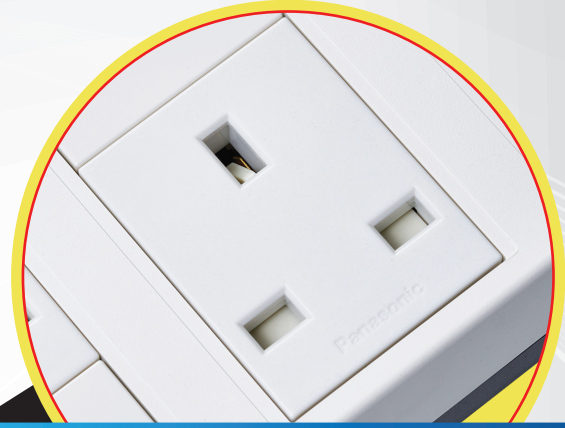

EXTENSION CORD

توصيلة كهربائية

WITH SAFETY SHUTTERS & BREAKER

مع غالق للامان وقاطع كهربى

Panasonic

Socket is made of
UREA RESIN

تم صنع الافياش من مادة اليوريا رزاين

High Heat Resistance
مقاومة عالية للحرارة

MAX 2,990W
13A 240V~

COMPACT SIZE!
مقاس مدمج

3 Sockets with
2-Ports USB

4 Sockets with
Main Switch

Available in 3m & 5m

متوفر بأطوال سلاك مختلفة ثلاثة امتار وايضا خمس امتار

High Durable USB Charger
10,000 times Operation

2 Ports USB DC 5V 2.1A
مخرجين شاحن USB

Cord Connect Point

نقطة توصيل السلك
sturdy and flexible to 45° angle
درجة سلك مرن يصل الى 45

Circuit Breaker

to automatically cut electricity
under overcurrent

قاطع كهربائي لقطع الدائرة الكهربائية عند التحميل العالي